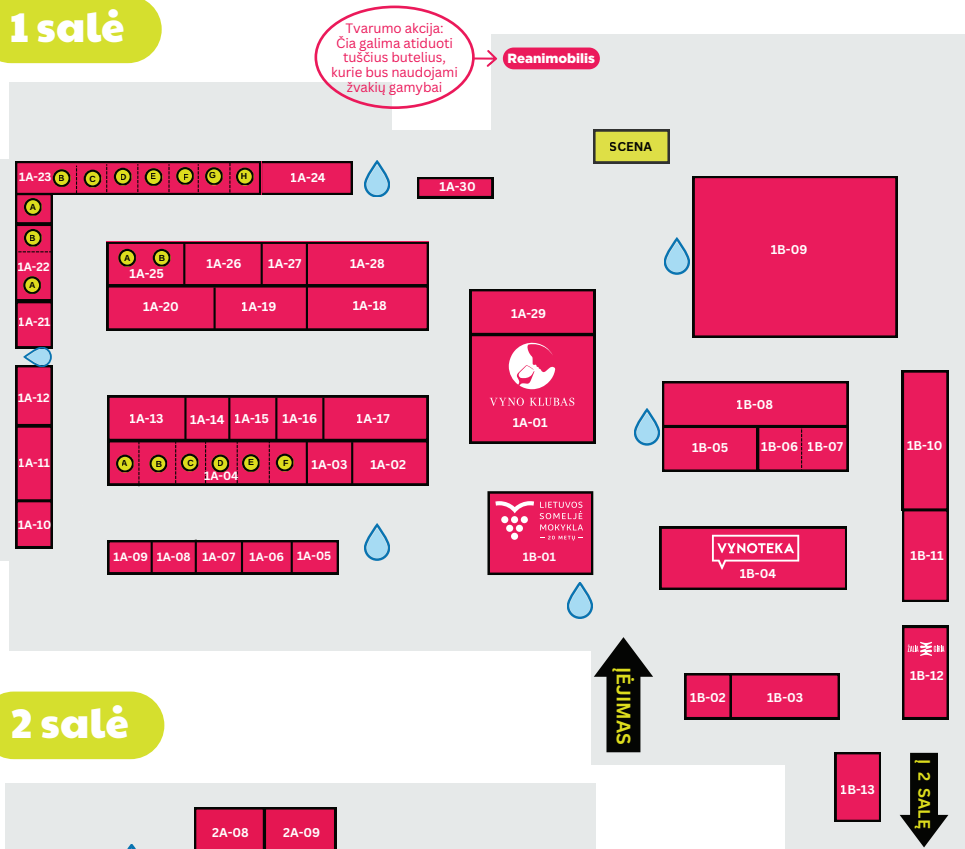

## 1 salė - Gėrimų

**VYNO DIENŲ KRAUTUVĖLĖ:**  
Maišelėiai  
Drop Stop  
Atidarytuvai  
Ženkliukai  
Knygos

- 1A-01 Vyno klubas
- 1A-02 Bosca
- 1A-03 Amandus Gourmet
- 1A-04-A Sip Sap Birch Cuvée
- 1A-04-B Unum
- 1A-04-C ARBA Sparkling Tea
- 1A-04-D Augustow Meadery
- 1A-04-E Šušvės midus
- 1A-04-F Geri metai
- 1A-05 Sodo sidrinė
- 1A-06 Genys Brewing Co.
- 1A-07 Vytis Shop
- 1A-08 Italiana.lt
- 1A-09 gėris by Cannumo
- 1A-10 Jūros bjaurybės by Selfish
- 1A-11 Mažoji Italija
- 1A-12 Rinkuškiai / Alaus kelias
- 1A-13 Vine Vera
- 1A-14 Gallesano
- 1A-16 A. Padvaisko distilerija
- 1A-17 Ilzenbergo dvaras
- 1A-18 Advantage Austria
- 1A-20 Roze Wines
- 1A-19 VinsdeFrance.lt
- 1A-21 Tekilos ambasada
- 1A-22-A BKRY.
- 1A-22-B Iberico
- 1A-15 Bayadera Group
- 1A-23-A myLMc
- 1A-23-B Constantia Glen Vintothek GmbH
- 1A-23-C Szeleshát Winery
- 1A-23-D Kobal Wine Estate
- 1A-23-E Stefan Bietighöfer Pfalz
- 1A-23-F Santa Lucia Biodinamica
- 1A-23-G Simone Capecci
- 1A-23-H Foss Marai Spumanti Valdobbiadene
- 1A-24 Sangaida
- 1A-25-A Amastuola
- 1A-25-B Badia a Coltibuono
- 1A-26 Chateau Růbaň / Pivnica Čebovce
- 1A-27 Tenuta Manoylo
- 1A-28 Selezione Italia
- 1A-29 AMKA / Vyno kambarys
- 1A-30 Reused
- 1B-01 Lietuvos somelijė mokykla
- 1B-02 Švityrus Nealkoholinis
- 1B-03 Sakalas
- 1B-04 Vynoteka
- 1B-05 Anora
- 1B-06 Voruta
- 1B-07 Alita
- 1B-08 Aibė
- 1B-09 Romania
- 1B-10 Wine Meridian
- 1B-11 Garage 0.0
- 1B-12 Žalia giria
- 1B-13 LTG Link

## 1 salė

## 2 salė

## 2 salė - Gurmė

- 2A-01 Sulčių sodai
- 2A-02 EvaDay
- 2A-03 Gheeronimo
- 2A-04 Aštriai aštru
- 2A-05 Rocky Spoon
- 2A-06 Ostvalds Aabrica
- 2A-07 Maži mamutai
- 2A-08 Austrės.lt
- 2A-09 Dream Food
- 2A-10 Femina Bona
- 2A-11 Pievų leva
- 2A-12 Aromato namai
- 2A-13 Coffee Spells
- 2A-14 Valgomos gėlės
- 2A-15 Bakalėja gurmanams
- 2A-16 Komplimentai
- 2A-17 Skanovė
- 2A-18 Mercio sūriai
- 2A-19 Eatamins
- 2A-20 Olivu.lt
- 2A-21 Sraigės.lt
- 2A-22 Alkotesteris.lt
- 2A-23 Beatos.lt