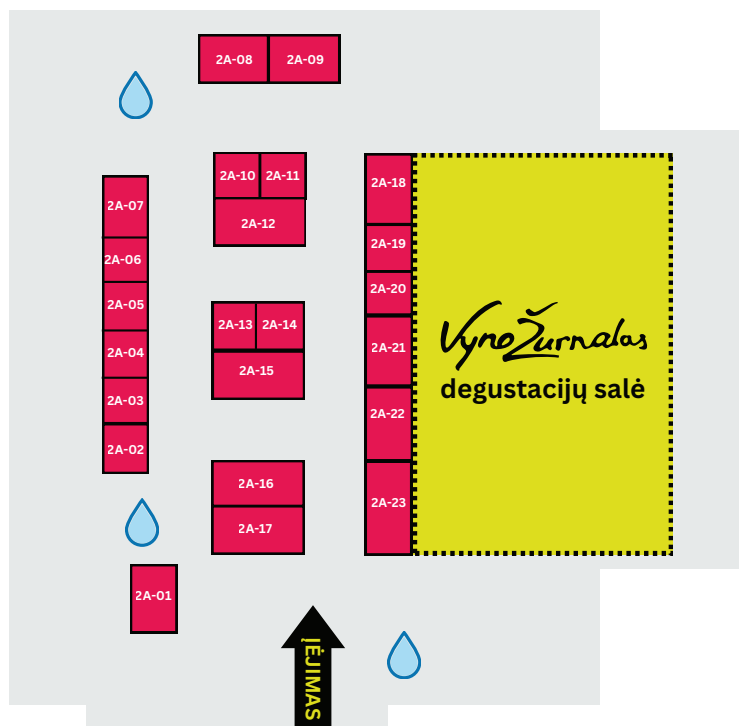

## 1 salė - Gėrimų

**VYNO DIENŲ KRAUTUVĖLĖ:**  
Maišelėiai  
Drop Stop  
Atidarytuvai  
Ženkliukai  
Knygos

- 1A-01 Vyno klubas
- 1A-02 Bosca
- 1A-03 Amandus Gourmet
- 1A-04-A Sip Sap Birch Cuvée
- 1A-04-B Unum
- 1A-04-C ARBA Sparkling Tea
- 1A-04-D Augustow Meadery
- 1A-04-E Šušvės midus
- 1A-04-F Geri metai
- 1A-05 Sodo sidrinė
- 1A-06 Genys Brewing Co.
- 1A-07 Vytis Shop
- 1A-08 Italiana.lt
- 1A-09 gėris by Cannumo
- 1A-10 Jūros bjaurybės by Selfish
- 1A-11 Mažoji Italija
- 1A-12 Rinkuškiai / Alaus kelias
- 1A-13 Vine Vera
- 1A-14 Gallesano
- 1A-16 A. Padvaisko distilerija
- 1A-17 Ilzenbergo dvaras
- 1A-18 Advantage Austria
- 1A-20 Roze Wines
- 1A-19 VinsdeFrance.lt
- 1A-21 Tekilos ambasada
- 1A-22-A BKRY.
- 1A-22-B Iberico
- 1A-15 Bayadera Group
- 1A-23-A myLMc
- 1A-23-B Constantia Glen Vintothek GmbH
- 1A-23-C Szeleshát Winery
- 1A-23-D Kobal Wine Estate
- 1A-23-E Stefan Bietighöfer Pfalz
- 1A-23-F Santa Lucia Biodinamica
- 1A-23-G Simone Capecci
- 1A-23-H Foss Marai Spumanti Valdobbiadene
- 1A-24 Sangaida
- 1A-25-A Amastuola
- 1A-25-B Badia a Coltibuono
- 1A-26 Chateau Růbaň / Pivnica Čebovce
- 1A-27 Tenuta Manoylo
- 1A-28 Selezione Italia
- 1A-29 AMKA / Vyno kambarys
- 1A-30 Reused
- 1B-01 Lietuvos somelijė mokykla
- 1B-02 Švityrus Nealkoholinis
- 1B-03 Sakalas
- 1B-04 Vynoteka
- 1B-05 Anora
- 1B-06 Voruta
- 1B-07 Alita
- 1B-08 Aibė
- 1B-09 Romania
- 1B-10 Wine Meridian
- 1B-11 Garage 0.0
- 1B-12 Žalia giria
- 1B-13 LTG Link

## 1 salė

## 2 salė

## 2 salė - Gurmė

- 2A-01 Sulčių sodai
- 2A-02 EvaDay
- 2A-03 Gheeronimo
- 2A-04 Aštriai aštru
- 2A-05 Rocky Spoon
- 2A-06 Ostvalds Aabrica
- 2A-07 Maži mamutai
- 2A-08 Austrės.lt
- 2A-09 Dream Food
- 2A-10 Femina Bona
- 2A-11 Pievų leva
- 2A-12 Aromato namai
- 2A-13 Coffee Spells
- 2A-14 Valgomos gėlės
- 2A-15 Bakalėja gurmanams
- 2A-16 Komplimentai
- 2A-17 Skanovė
- 2A-18 Mercio sūriai
- 2A-19 Eatamins
- 2A-20 Olivu.lt
- 2A-21 Sraigės.lt
- 2A-22 Alkotesteris.lt
- 2A-23 Beatos.lt